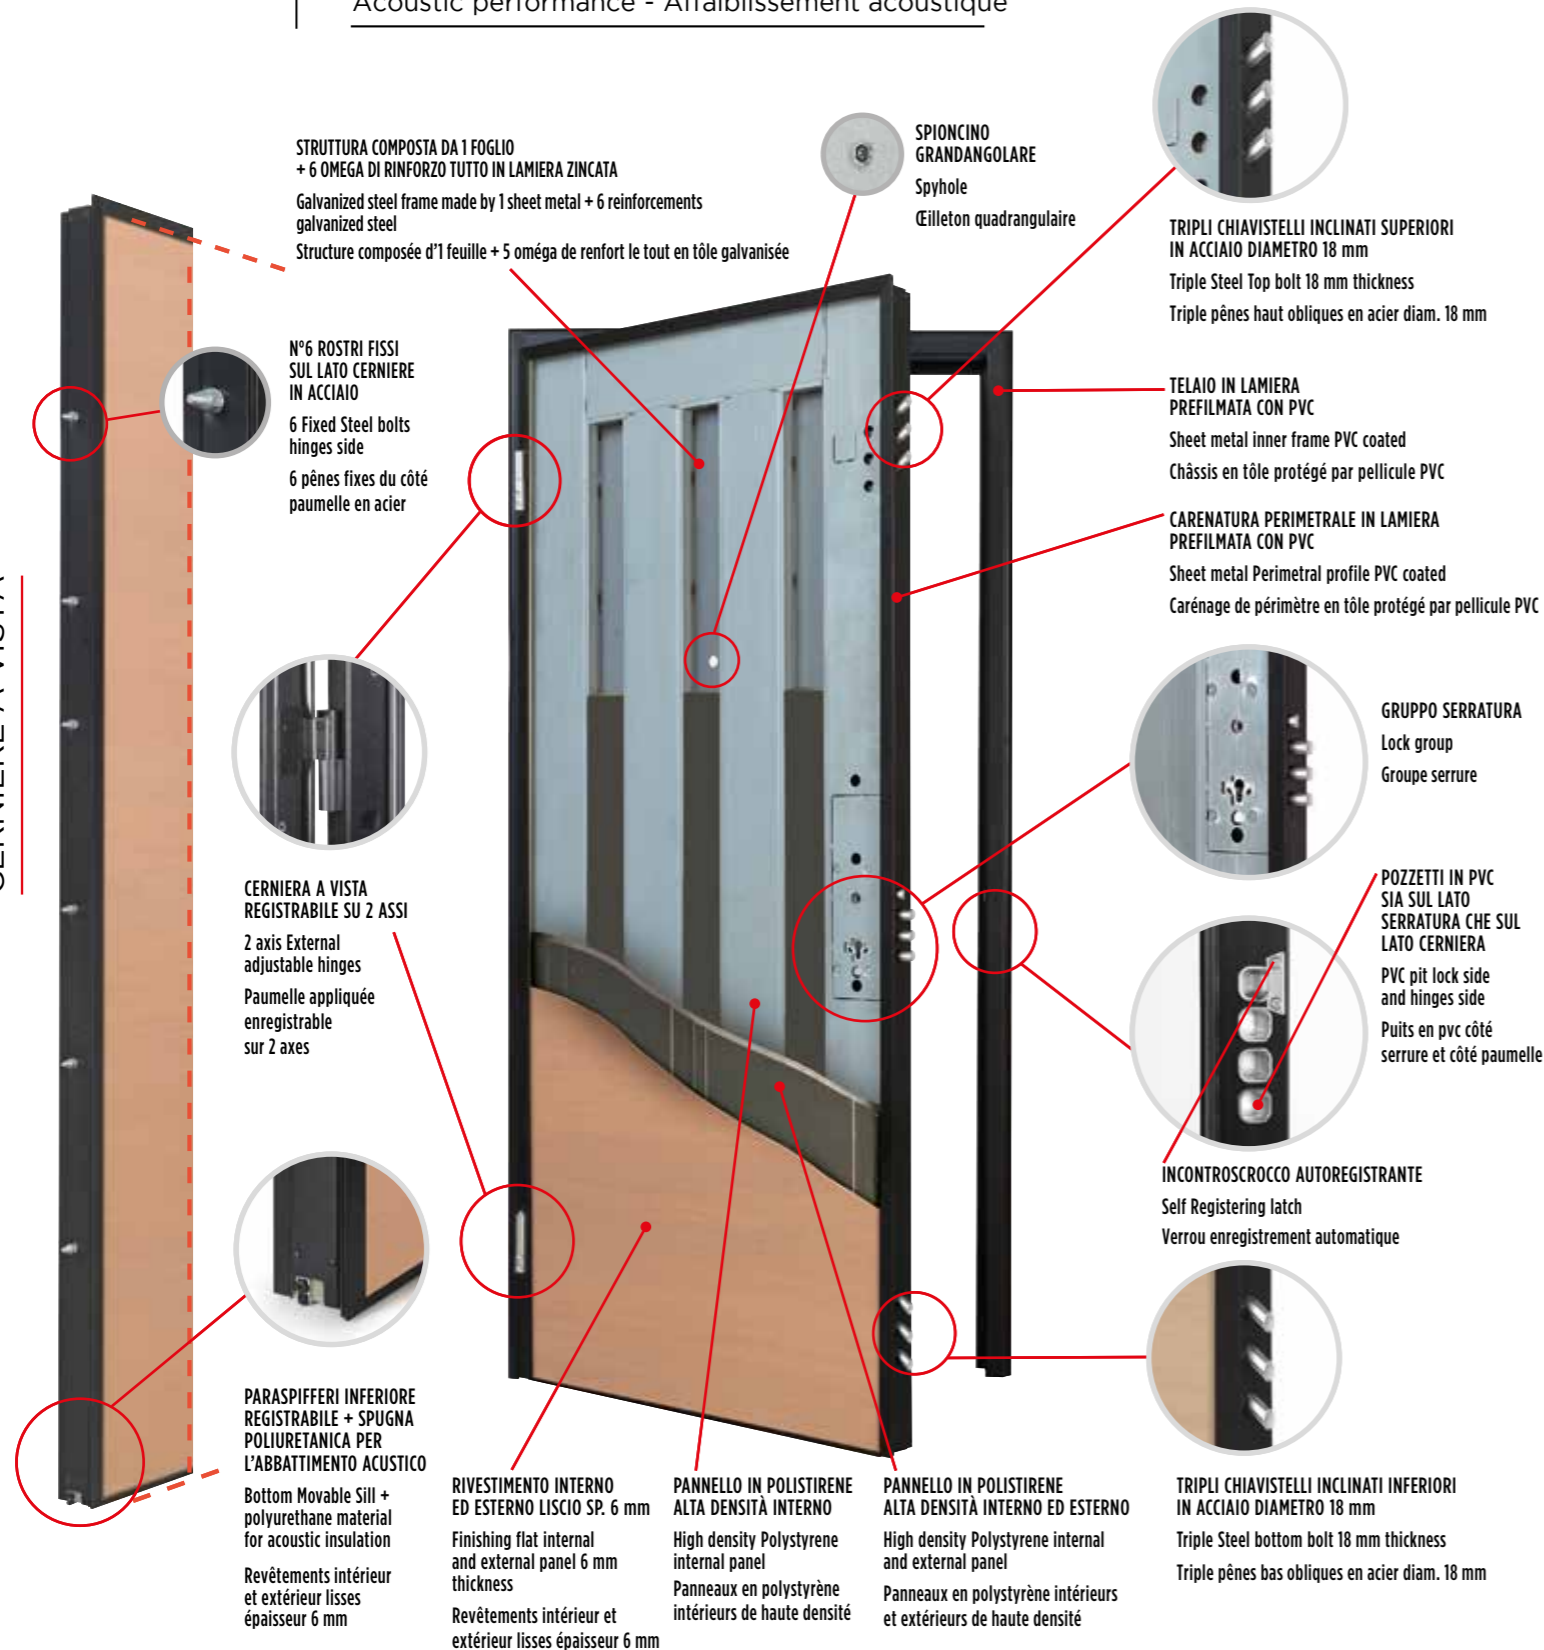

VEGA PLUS

CLASSE 4 di antieffrazione UNI-EN 1627
Anti Burglary - Résistance à l'effraction

TRASMITTANZA TERMICA - 1,45 W/(M².K)
Thermic conduction - Transmission thermique

ABBATTIMENTO ACUSTICO - 35 dB
Acoustic performance - Affaiblissement acoustique

CERNIERE A VISTA

VERSIONI

Versions
Versions

Vega Plus C

CILINDRO EUROPEO
European Cylinder profile
Cylindre européen

Vega Plus CS

DOPPIO CILINDRO EUROPEO CON BLOCCO
Double European Cylinder profile with security lock
Double cylindre européen avec blocage

MISURE STANDARD

Standard Measures
Mesures standard

Larghezza / Width / Largeur:
cm 80 - 85 - 90

Altezza / Height / Hauteur:
cm 210

FUORI MISURA REALIZZABILI

Possible out of standard
Hors mesures réalisables

Larghezza / Width / Largeur :
da cm 50 a cm 110
from 50 cm to 110 cm
largeur de cm 50 à cm 110

Altezza / Height / Hauteur:
da cm 180 a cm 250
from 180 cm to 250 cm
hauteur de cm 180 à cm 250