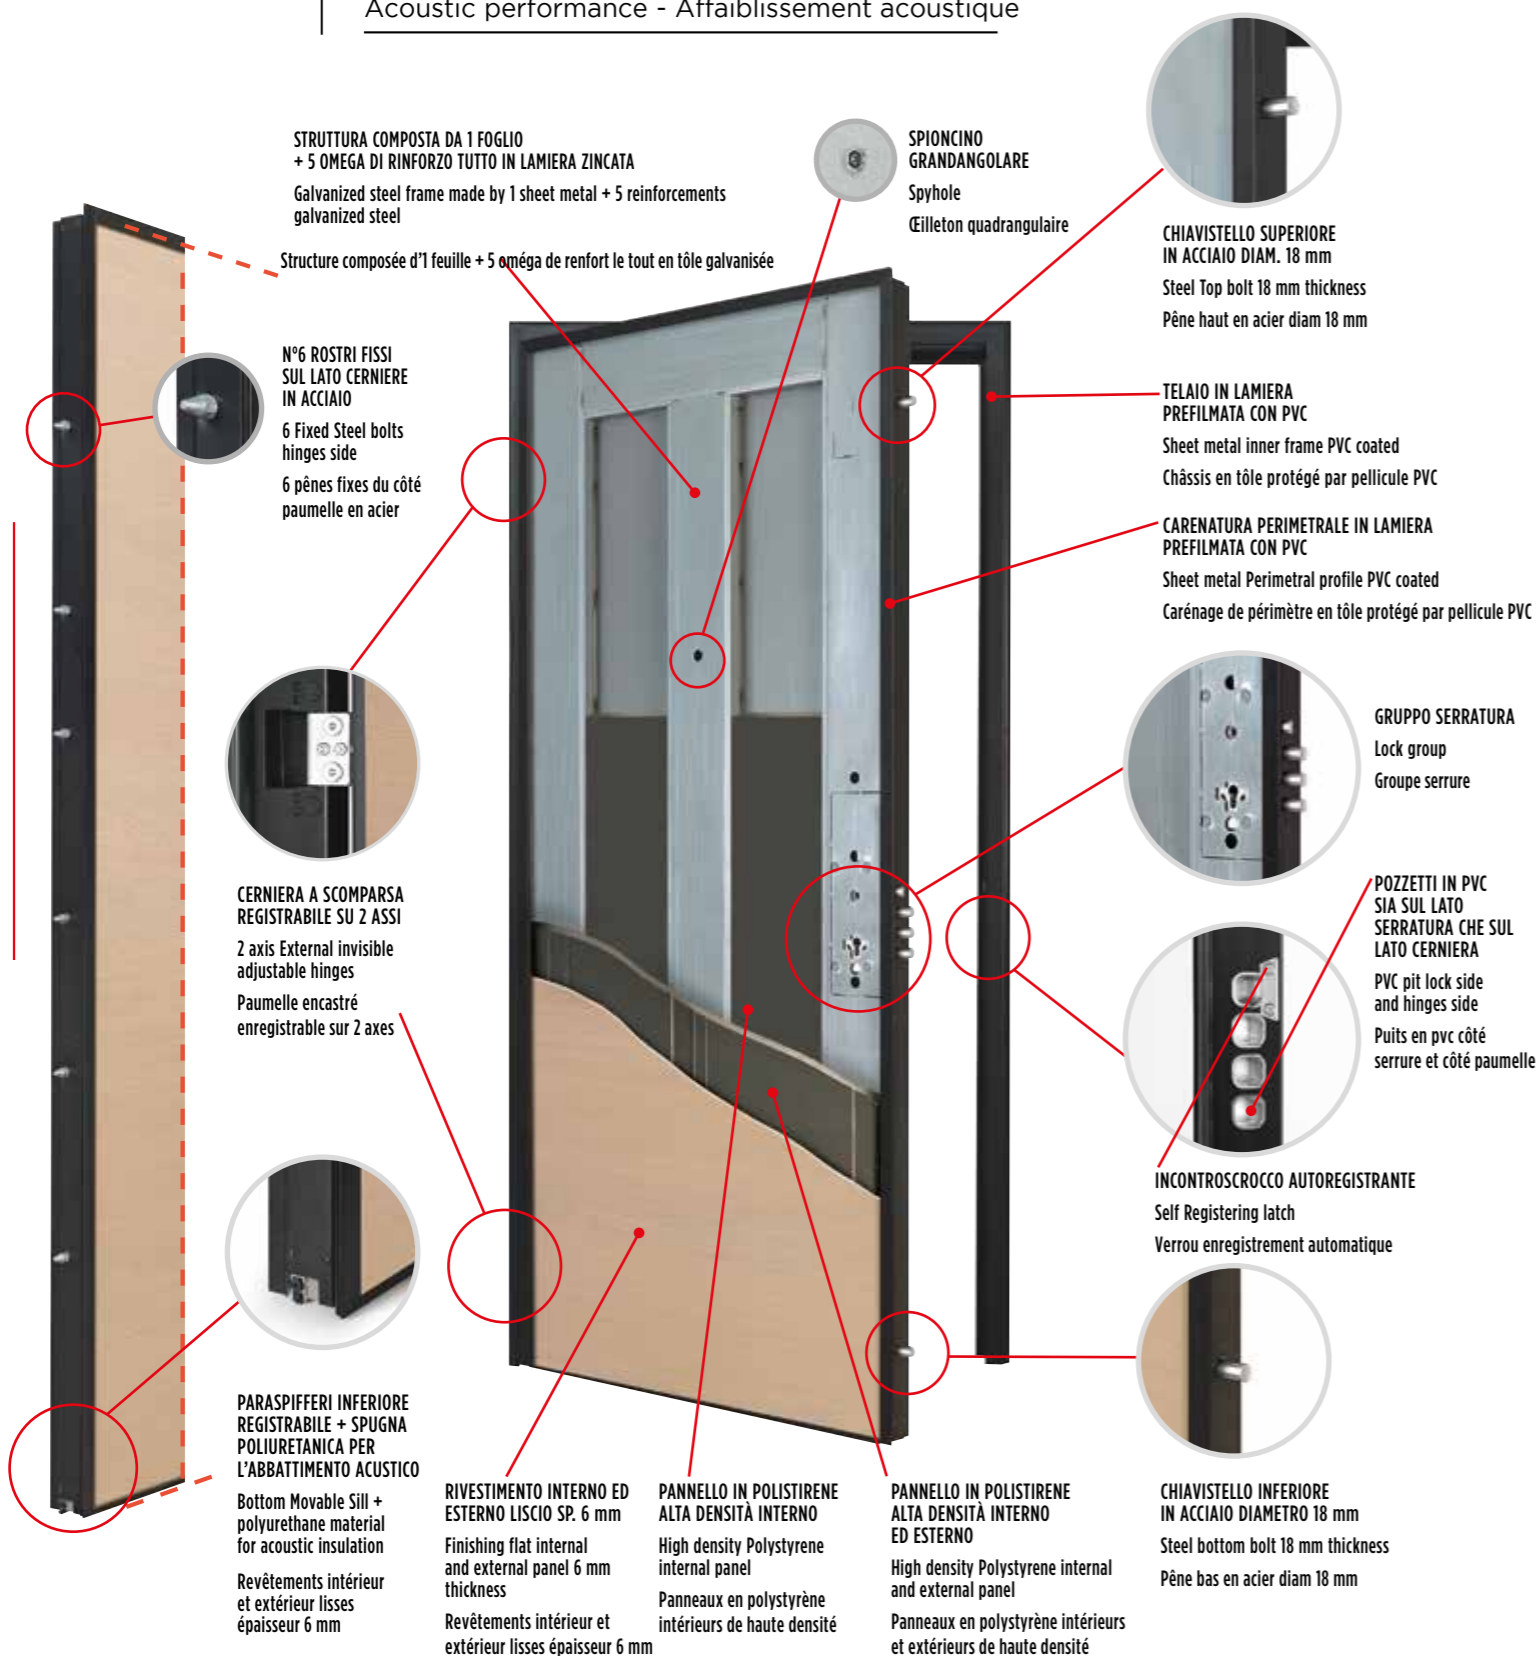

SILVER

CLASSE 3 di antieffrazione UNI-EN 1627
Anti Burglary - Résistance à l'effraction

TRASMITTANZA TERMICA - 1,30 W/(M².K)
Thermic conduction - Transmission thermique

ABBATTIMENTO ACUSTICO - 34 dB
Acoustic performance - Affaiblissement acoustique

**COMPATIBILE CON
IL MODELLO FLAT**

CERNIERE A SCOMPARSA

VERSIONI

Versions
Versiones

Silver R

DOPPIA MAPPA NON RICIFRABILE (CAMBIO FACILE CISA)
Non recordable Double bit
Double bit non ré-chiffable

Silver RS

GRUPPO DI CHIUSURA DI SICUREZZA A DOPPIA MAPPA RICIFRABILE
Recordable Double bit
Groupe de fermeture de sécurité à double bit ré-chiffable

Silver C

CILINDRO EUROPEO
European Cylinder profile
Cylindre européen

Silver CS

DOPPIO CILINDRO EUROPEO CON BLOCCO
Double European Cylinder profile with security lock
Double cylindre européen avec blocage

MISURE STANDARD

Standard Measures
Mesures standard

Larghezza / Width / Largeur:
cm 80 - 85 - 90