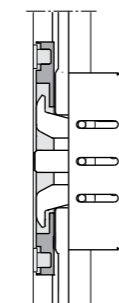

DETTAGLI INNOVATIVI

PER PERFORMANCE ALL'AVANGUARDIA

Profilo di chiusura dell'anta

La resistenza dell'alluminio e l'isolamento della spugna. La scelta dei materiali con cui è realizzato il profilo di chiusura superiore garantisce la tenuta all'aria e l'isolamento acustico.

Nodo centrale Uni-V

Le ampie tolleranze di lavorazione permesse dal nodo Uni-V garantiscono le prestazioni dichiarate anche a fronte delle naturali deformazioni del legno. Il rivoluzionario nodo centrale elimina qualsiasi punto di contatto tra anta e telaio. Il movimento di apertura risulta silenzioso.

POSEIDON:

UN MONDO DI SICUREZZA

Chiusura di massima sicurezza Poseidon

L'innovativa chiusura Poseidon utilizza due ganci contrapposti e un catenaccio centrale per offrire livelli di sicurezza antieffrazione mai conosciuti prima.

Incontro di sicurezza Poseidon a scomparsa

L'incontro è incassato nel profilo del telaio, per valorizzare il design minimale di Imago. Le ampie regolazioni in pressione, permettono di adeguarsi ad ogni situazione di posa in opera.