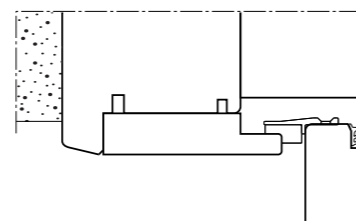

Profilo di chiusura dell'anta

La resistenza dell'alluminio e l'isolamento della spugna. La scelta dei materiali con cui è realizzato il profilo di chiusura superiore garantisce la tenuta all'aria e l'isolamento acustico.