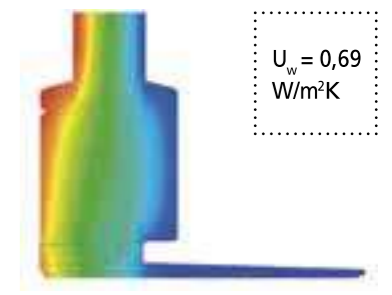

Un sistema progettato per prestazioni senza limiti

Uno spessore massimo di 25 mm annullato da una posa complanare al pavimento. La soglia Climatech offre il minimo impatto visivo e garantisce incredibili prestazioni termiche grazie all'innovativo materiale composito rinforzato con fibra di vetro. Imago è una barriera contro aria, acqua e vento grazie ad una gamma di accessori testati in ogni condizione.