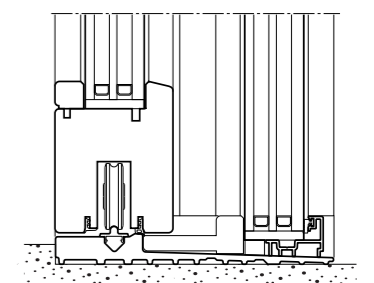

Spazio al vetro: una stanza senza confini

Il traverso inferiore dell'anta fissa è stato eliminato. Il vetro e l'ambiente esterno diventano il centro dell'esperienza abitativa. Un sottile profilo in alluminio crea l'alloggiamento per il vetro.