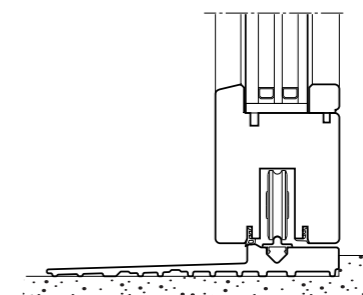

Un sistema progettato per prestazioni senza limiti

Uno spessore massimo di 25 mm annullato da una posa complanare al pavimento. La soglia Climatech offre il minimo impatto visivo e garantisce incredibili prestazioni termiche grazie all'innovativo materiale composito rinforzato con fibra di vetro. Imago è una barriera contro aria, acqua e vento grazie ad una gamma di accessori testati in ogni condizione.